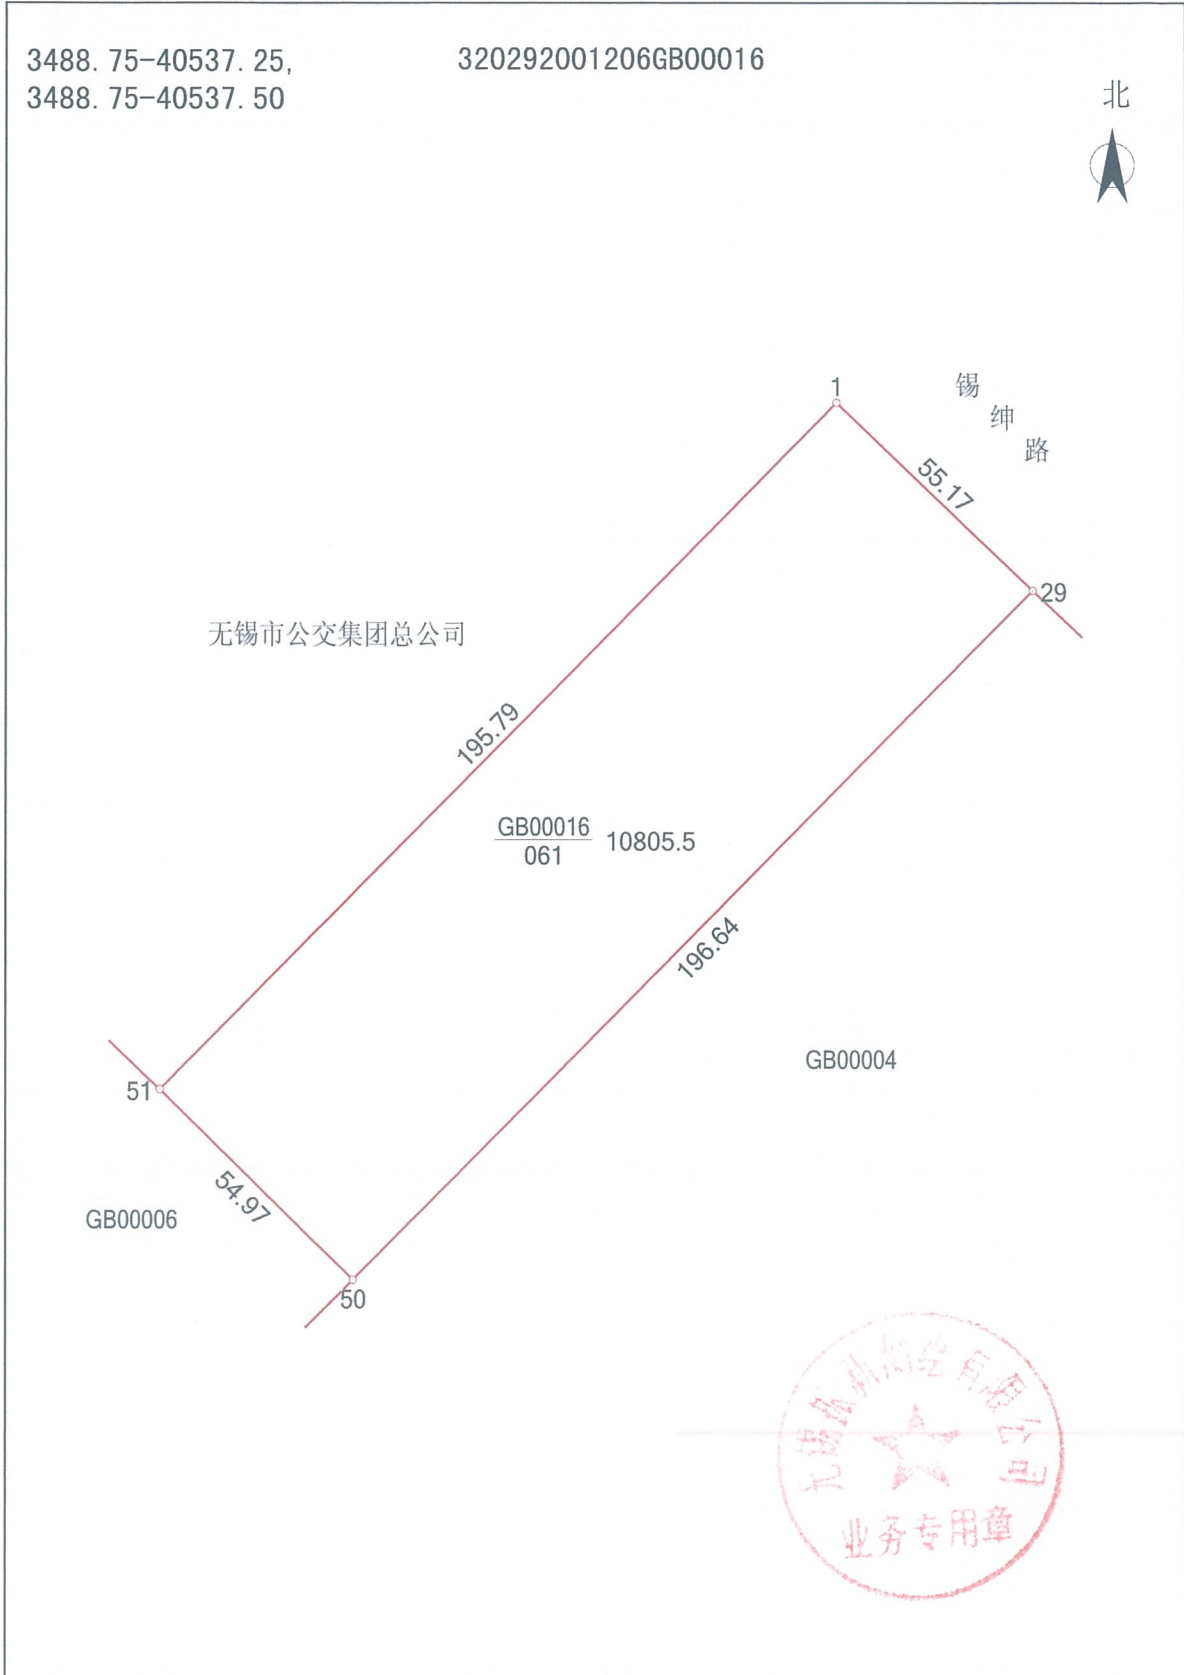

宗 地 图

XDG (XQ) 2021-7号地块

单位: m · m²

3488.75-40537.25,
3488.75-40537.50

320292001206GB00016

北

绘图员: 吴景宇

1:1500
审核员: 常鹏

2021年6月9日